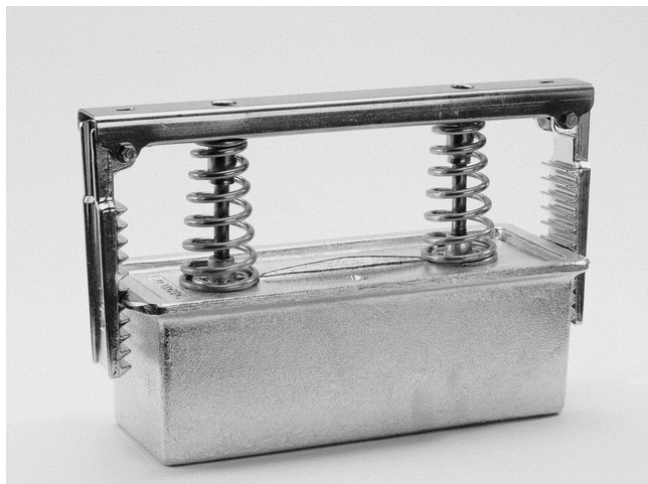

## Alluminio - Aluminium **TOAST**

<b>MODELLO</b> MODEL	<b>LUNGHEZZA</b> LENGTH	<b>LARGHEZZA</b> WIDTH	<b>ALTEZZA</b> HEIGHT
TOAST 250 x 100 x 110 A 2 MOLLE	250	100	110
TOAST 260 x 100 x 100 A 2 MOLLE	260	100	100
TOAST 270 x 210 x 150 A 2 MOLLE	270	210	150
TOAST 280 x 200 x 110 A 2 MOLLE	280	200	110
TOAST 290 x 130 x 130 A 2 MOLLE	290	130	130
TOAST 300 x 100 x 100 A 2 MOLLE	300	100	100
TOAST 310 x 170 x 130 A 2 MOLLE	310	170	130
TOAST 310 x 210 x 110 6F A 2 MOLLE	310	210	110
TOAST 310 x 210 x 110 8F A 2 MOLLE	310	210	110
TOAST 310 x 210 x 110 LISCIO A 2 MOLLE	310	21	110
TOAST 320 x 120 x 120 A 2 MOLLE	320	120	120
TOAST 320 x 160 x 130 A 2 MOLLE	320	160	130
TOAST 320 x 200 x 110 A 2 MOLLE	320	200	110
TOAST 320 x 200 x 150 A 2 MOLLE	320	200	150
TOAST 330 x 240 x 120 DOPPIO A 2 MOLLE	330	240	120
TOAST 340 x 190 x 140 DOPPIO A 2 MOLLE	340	190	140
TOAST 360 x 120 x 110 A 2 MOLLE	360	120	110
TOAST 400 x 100 x 100 4F A 2 MOLLE	400	100	100
TOAST 400 x 180 x 100 A 2 MOLLE	400	180	100
TOAST 500 x 110 x 120 A 3 MOLLE	500	110	120