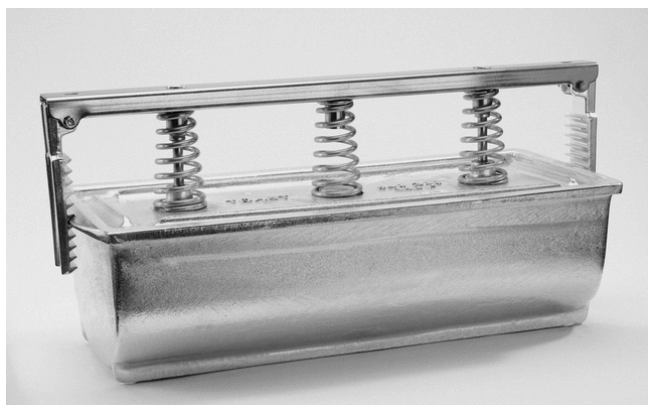

MODELLO MODEL	LUNGHEZZA LENGTH	LARGHEZZA WIDTH	ALTEZZA HEIGHT
TOAST AFF 240 x 210 x 170 CB A 2 MOLLE	240	210	170
TOAST AFF 250 x 220 x 170 CB RETE A 2 MOLLE	250	220	170
TOAST AFF 260 x 270 x 190 CB A 2 MOLLE	260	270	190
TOAST AFF 290 x 205 x 170 CB A 2 MOLLE	290	205	170
TOAST AFF 290 x 205 x 170 CP A 2 MOLLE	290	205	170
TOAST AFF 290 x 210 x 130 CB A 2 MOLLE	290	210	130
TOAST AFF 290 x 220 x 140 CB A 2 MOLLE	290	220	140
TOAST AFF 300 x 240 x 160 CB A 2 MOLLE	300	240	160
TOAST AFF 310 x 210 x 140 CB A 2 MOLLE	310	210	140
TOAST AFF 340 x 190 x 150 CP A 2 MOLLE	340	190	150
TOAST AFF 340 x 190 x 170 CP A 2 MOLLE	340	190	170
TOAST AFF 340 x 205 x 150 CB A 2 MOLLE	340	205	150
TOAST AFF 340 x 205 x 150 CP A 2 MOLLE	340	205	150
TOAST AFF 340 x 205 x 170 CB A 2 MOLLE	340	205	150
TOAST AFF 340 x 205 x 170 CP A 2 MOLLE	340	205	170
TOAST AFF 360 x 180 x 120 CB DOPPIO A 2 MOLLE	360	180	120
TOAST AFF 360 x 210 x 140 CB CORDE A 2 MOLLE	360	210	140
TOAST AFF 400 x 200 x 160 CB A 2 MOLLE	400	200	160
TOAST AFF 450 x 200 x 160 CB A 3 MOLLE	450	200	160
TOAST AFF 450 x 210 x 150 CB A 3 MOLLE	450	210	150